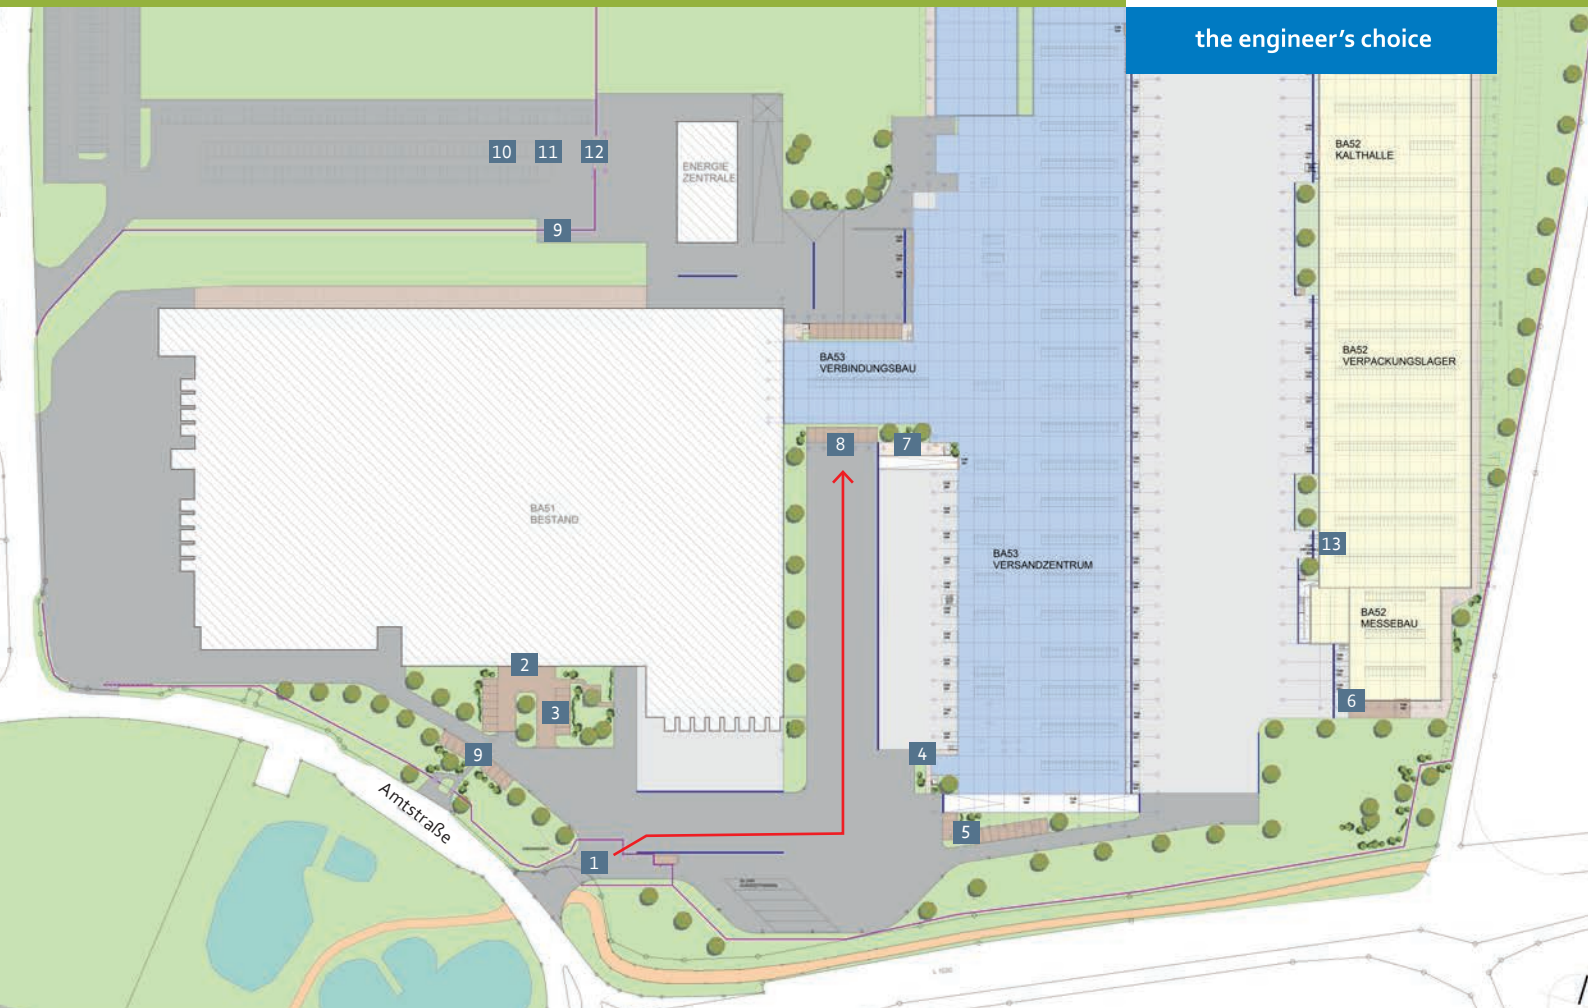

So finden Sie den Standort in Hollenbach von *ebm-papst* Mulfingen

ebmpapst

the engineer's choice

- 1 Hauptzufahrt / -Schranke
- 2 Eingang PG4
- 3 Besucher-Parkplätze PG4 (1 Beh. PP)
- 4 Eingang Logistik / Versandzentrum (neben Tor 550)
- 5 Besucher-Parkplätze Logistik
- 6 Besucher-Parkplätze und Eingang Messebau
- 7 Eingang IT / Global Marketing / MS-V
- 8 Besucher-Parkplätze
- 9 Drehtor Fußgänger
- 10 Mitarbeiterparkplätze
- 11 Besucher- und Behindertenparkplätze (allgemein)
- 12 Zufahrt / Schranke Energiezentrale
- 13 Eingang Verpackungslager

ebmpapst

the engineer's choice

Bitte fahren Sie zur Hauptzufahrt/-Schranke **1** auf das Werksgelände. Benutzen Sie bitte die Besucher-Parkplätze **8** im Werksgelände. Der Eingang zur IT, dem Global Marketing und dem MS-V ist beim Treppenhaus **7**. Bitte betätigen Sie die Klingel links neben der Tür. Sie werden dann von unseren Kollegen am Eingang bzw. im Treppenhaus abgeholt.