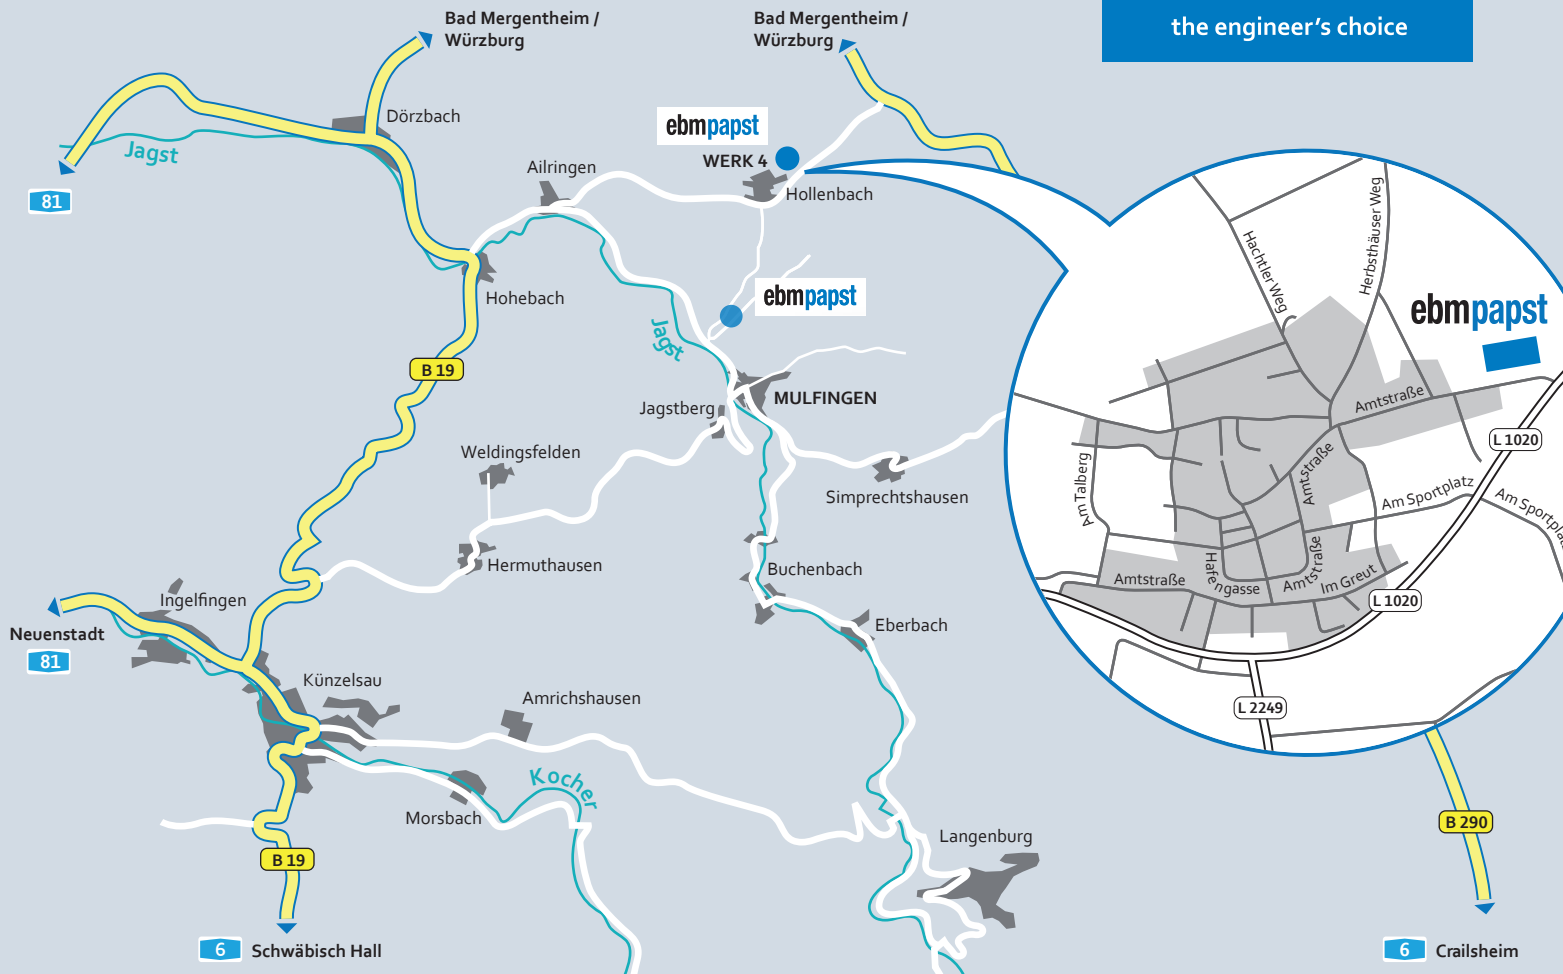

So finden Sie den Standort in Hollenbach von *ebm-papst* Mulfingen

ebmpapst

the engineer's choice

[Hier geht's zu Google Maps](#)

**ebm-papst Mulfingen
GmbH & Co. KG**

Werk 4, Amtstraße 85
74673 Hollenbach

Deutschland

E-Mail: info1@de.ebmpapst.com

www.ebmpapst.com

Fahren Sie vom Hauptsitz in Mulfingen aus Richtung Hollenbach, auf der **L1020** fahren Sie rechts Richtung Bad Mergentheim, kurz darauf biegen Sie links ab zum Werk 4 in Hollenbach, ebm-papst ist ausgeschildert.