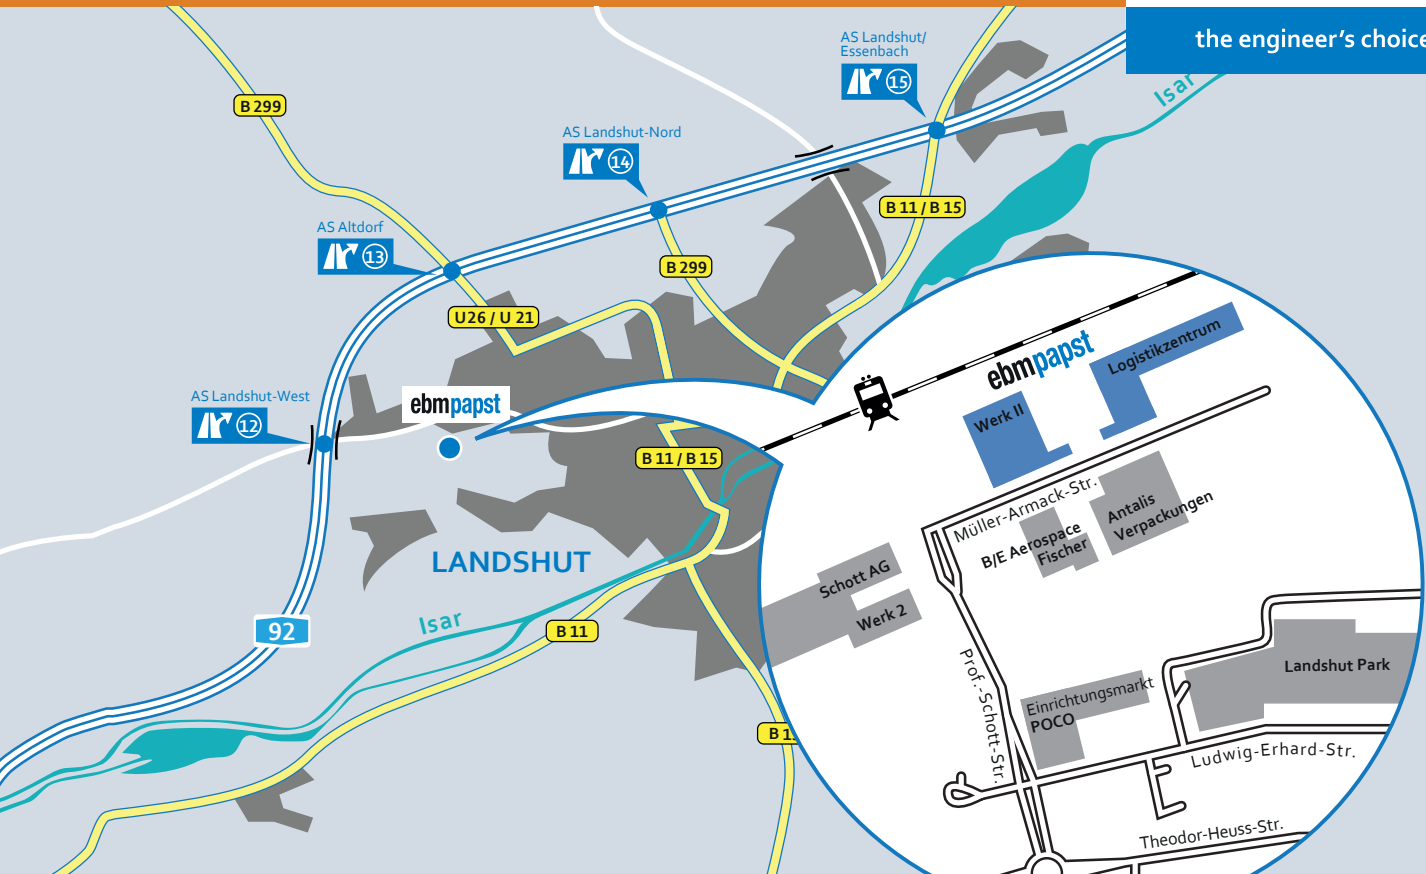

So finden Sie das Logistikzentrum und Werk II von *ebm-papst* Landshut

ebmpapst

the engineer's choice

Aus Richtung Berlin/Leipzig

A9 Richtung München/Nürnberg bis zum Autobahnkreuz 33-Bayerisches Vogtland, **A72** Richtung Plauen/Regensburg/Hof Nord/A93 Tschechien nehmen, am Autobahnkreuz 4-Dreieck Hochfranken auf die **A93** Richtung Regensburg/Prag fahren, am Autobahnkreuz 47-Dreieck Saalhaupt auf die **B15n** Richtung Landshut/Neufahrn i. NB/Schierling fahren, **B15n** bis zur Ausfahrt Ergoldsbach/Landshut folgen, Rechts Richtung Landshut bis zum Kreisverkehr fahren, **im Kreisverkehr erste Ausfahrt** auf die B15 Richtung Landshut/Essenbach nehmen und der Straße bis zur Autobahnauffahrt A92 folgen, **Rechts** abbiegen auf A92 Richtung München bis zur Anschlussstelle Landshut-West (AS 12), **Links** abbiegen Richtung Landshut-West / Altdorf-West / Bruckberg, **im Kreisverkehr zweite Ausfahrt** auf die Theodor-Heuss-Straße nehmen, der Straße bis zum zweiten Kreisverkehr folgen, **im Kreisverkehr zweite Ausfahrt** nehmen und der Prof.-Schott-Straße bis zur Müller-Armack-Straße folgen, **Links** befinden sich das ebm-papst Logistikzentrum und das Werk II.

[Hier geht's zu Google Maps](#)

ebm-papst Landshut GmbH

[Müller-Armack-Str. 5](#)

[84034 Landshut](#)

Deutschland

Telefon: +49 (0) 871 707-0

Telefax: +49 (0) 871 707-465

E-Mail: info3@de.ebmpapst.com

www.ebmpapst.com

Aus Richtung Österreich/Salzburg

A8 Richtung München bis zur Anschlussstelle Traunstein (AS 112), B306/304 bis Trostberg, **B299** bis nach Landshut, bei der Justizvollzugsanstalt Landshut in die Weickmannshöhe abbiegen und weiter der Neuen Bergstraße folgen, **Rechts** abbiegen auf Neue Bergstraße/B15, **Rechts** abbiegen auf Wittstraße/B15, **Links** abbiegen auf Rennweg (Beschilderung München/A92/Bruckberg/Münchnerau), weiter auf Theodor-Heuss-Straße, **im zweiten Kreisverkehr erste Ausfahrt** nehmen und der Prof.-Schott-Straße bis zur Müller-Armack-Straße folgen, **Links** befinden sich das ebm-papst Logistikzentrum und das Werk II.