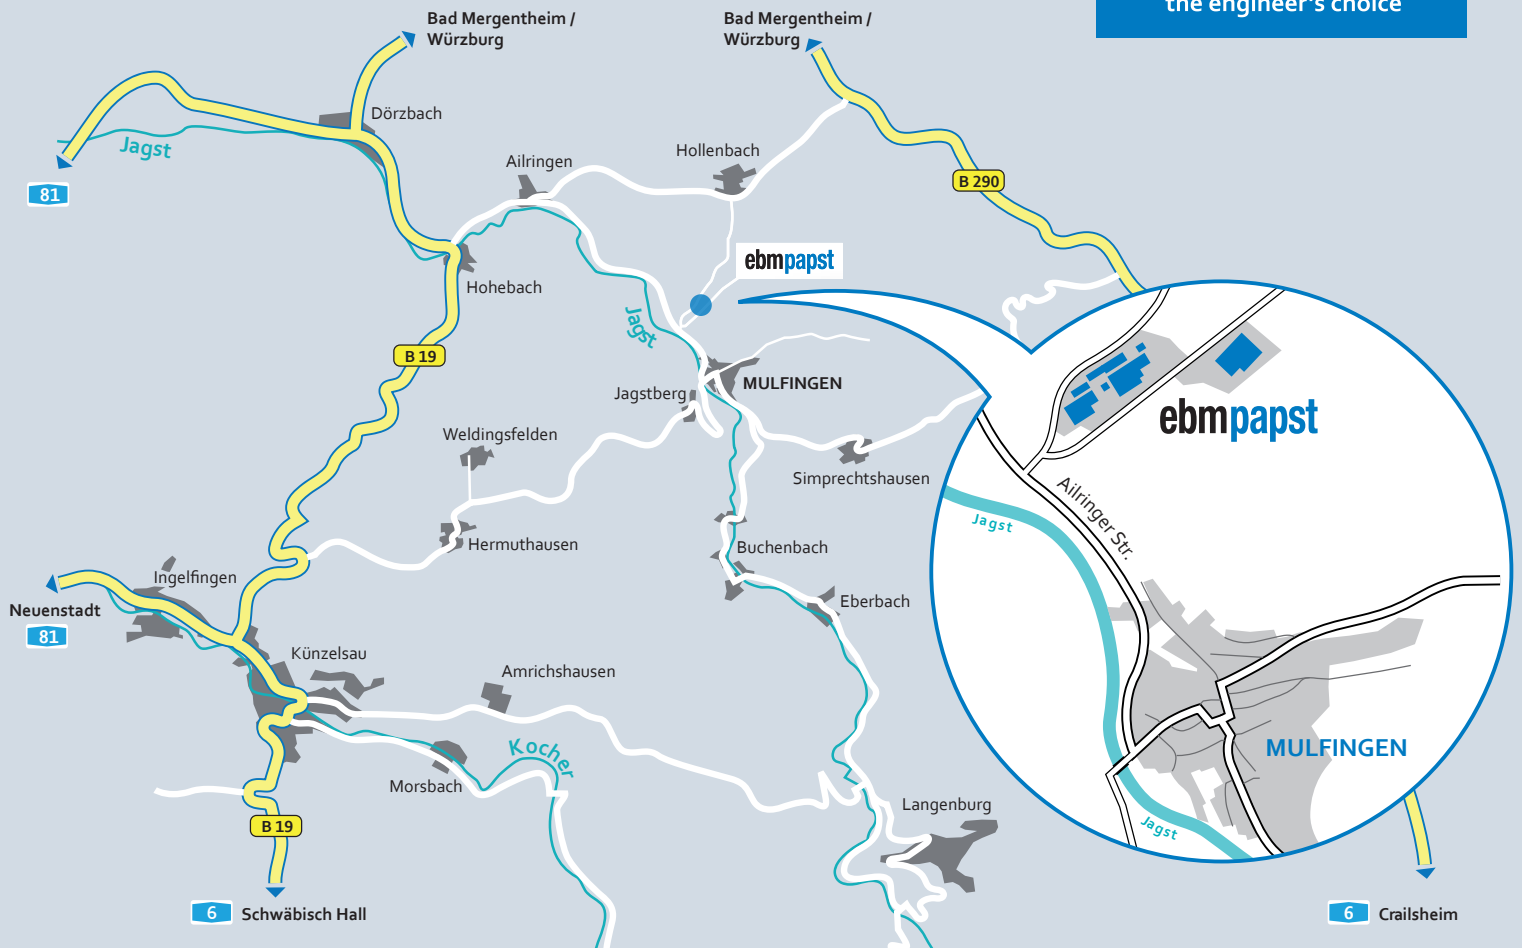

**B 290** Richtung Bad Mergentheim/Crailsheim. Ca. 15 km hinter Bad Mergentheim rechts abbiegen Richtung Künzelsau, nach ca. 3 km links abbiegen in Richtung Mulfingen. ebm-papst ist ausgeschildert.

# Viele Wege führen zu ebmpapst Mulfingen

**ebmpapst**

the engineer's choice

[Hier geht's zu Google Maps](#)

## Aus Richtung Bonn / Köln / Frankfurt

**A 3** Köln, Frankfurt, Würzburg bis Dreieck Würzburg-West.

**A 81** Richtung Heilbronn bis Abfahrt Tauberbischofsheim / Bad Mergentheim.

**B 290** Richtung Bad Mergentheim / Crailsheim.

Ca. 15 km hinter Bad Mergentheim rechts abbiegen Richtung Künzelsau, nach ca. 3 km links abbiegen Richtung Mulfingen. ebmpapst ist ausgeschildert.