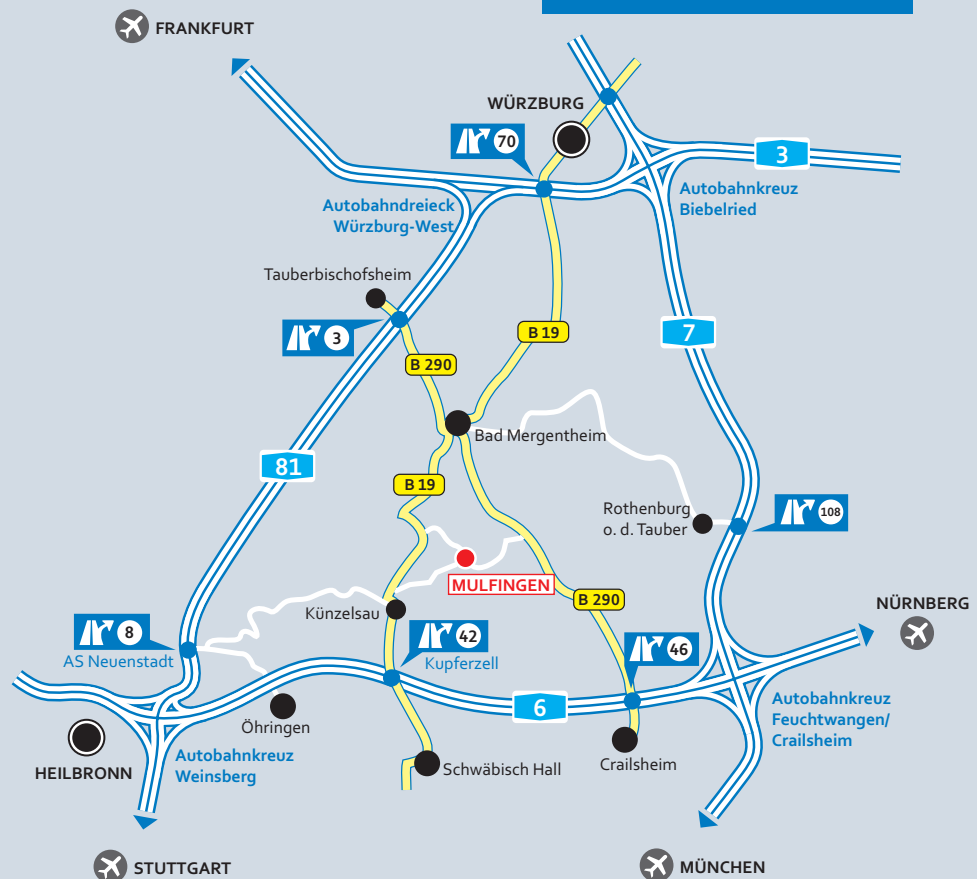

Viele Wege führen zu *ebm-papst Mulfingen*

ebmpapst

the engineer's choice

[Hier geht's zu Google Maps](#)

Aus Richtung Hamburg/Hannover/Kassel

A 7 Richtung Ulm/München bis Kreuz Biebelried (Würzburg-Ost).

A 3 Richtung Frankfurt bis Dreieck Würzburg-West.

A 81 Richtung Heilbronn bis Abfahrt Tauberbischofsheim/Bad Mergentheim.

B 290 Richtung Bad Mergentheim/Crailsheim. Ca. 15 km hinter Bad Mergentheim rechts abbiegen Richtung Künzelsau, nach ca. 3 km links abbiegen in Richtung Mulfingen. ebm-papst ist ausgeschildert.

Aus Richtung Mannheim/Stuttgart

A 81 von Stuttgart Richtung Würzburg bis Weinsberger Kreuz

A 6 Richtung Nürnberg bis Abfahrt Kupferzell/Künzelsau

B 19 Richtung Künzelsau/Bad Mergentheim, Belsenberg, geradeaus nach Hermuthausen/Jagstberg/Mulfingen. Vor Mulfingen links abbiegen.

ebm-papst ist ausgeschildert.

ebm-papst Mulfingen

GmbH & Co. KG

[Bachmühle 2](#)

[74673 Mulfingen](#)

Phone: +49 (0) 79 38 / 81-0

Fax: +49 (0) 79 38 / 81-110

E-Mail: info1@de.ebmpapst.com

www.ebmpapst.com